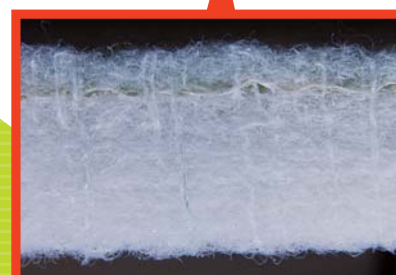

# どうぶつ快適マット

軽量  
防滑

この度、弊社開発商品として新たに「どうぶつ快適マット」を発売開始することとなりました。

家畜飼養・輸送用車輛の「敷材」として従来では藁・おが屑・ゴムマット等を採用されてきましたが、藁・おが屑などは入手及び交換の不便さ、ゴムマット等では重量によるメンテナンス性・排泄物等で濡れた場合の滑り易さなどが問題となっております。

今回、発売を開始する「どうぶつ快適マット」はポリエステル短繊維層にPP補強クロスを施し、従来の敷材には無かった以下の特長を備えております。

## 〈主な特長〉

- 1 軽量のため、敷設・撤去が容易に行えます
- 2 透水性があるため濡れてもゴムシートに比べ家畜が滑りにくく、転倒・怪我の防止に役立ちます
- 3 高いクッション効果が得られるため、輸送用車輛の敷材としても御使用できます
- 4 繰り返し洗浄可能で衛生面に優れています
- 5 保温効果が期待できるので、冬場の飼養家畜敷材としても御使用できます
- 6 カッターナイフ等で容易に切断でき、荷台・育舎の形状に合った大きさに調整可能です
- 7 焼却時にダイオキシン等の発生が無く、環境に優しい製品です

ポリエステル短繊維層

PP補強クロス

断面拡大写真

品名	サイズ	定価格
どうぶつ快適マット	<b>S</b> 1,100×1,600×厚み10ミリ・重量約3.2kg/枚	<b>11,000円(税別)</b>
	<b>M</b> 1,100×1,800×厚み10ミリ・重量約3.6kg/枚	<b>12,000円(税別)</b>
	<b>L</b> 1,100×2,000×厚み10ミリ・重量約4kg/枚	<b>13,000円(税別)</b>